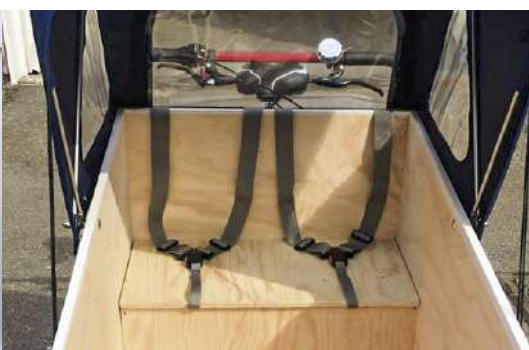

MOTORE PEDALATA ASSISTITA Active Torque 250w con batteria 10,4 Ah/36V* € 1.100,00
(*autonomia 80km in modalità tour)